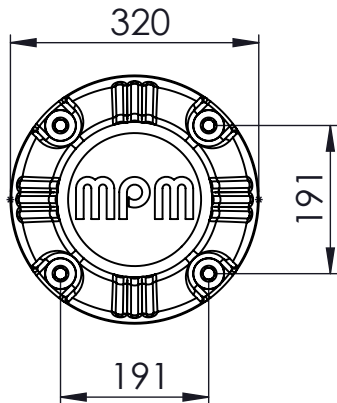

ROCKET 200

PALO PROTEZIONE
BOLLARD

RESISTANT TO
LOW TEMPERATURES

→ ROCKET 200

→ S12X150

→ INCREASED
WASHER M12

ROCKET 150/200

ISTRUZIONI DI INSTALLAZIONE
ASSEMBLY INSTRUCTIONS