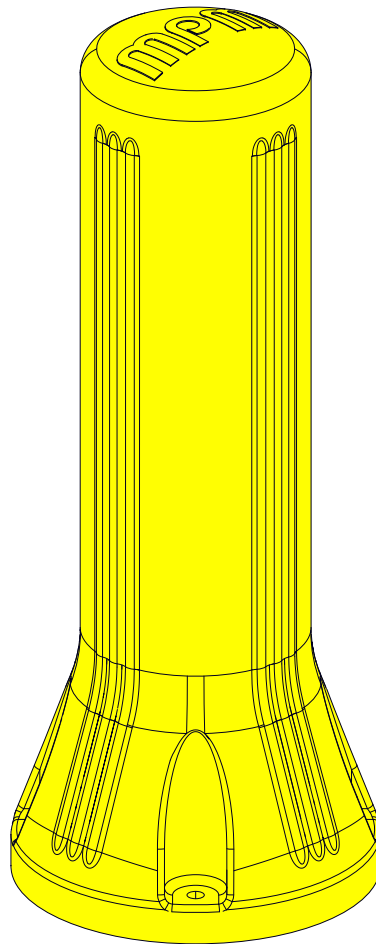

ROCKET 200

PALO PROTEZIONE
BOLLARD

RESISTANT TO
LOW TEMPERATURES

→ ROCKET 200

→ S12X150

→ INCREASED
WASHER M12

ROCKET 150/200

ISTRUZIONI DI INSTALLAZIONE
ASSEMBLY INSTRUCTIONS